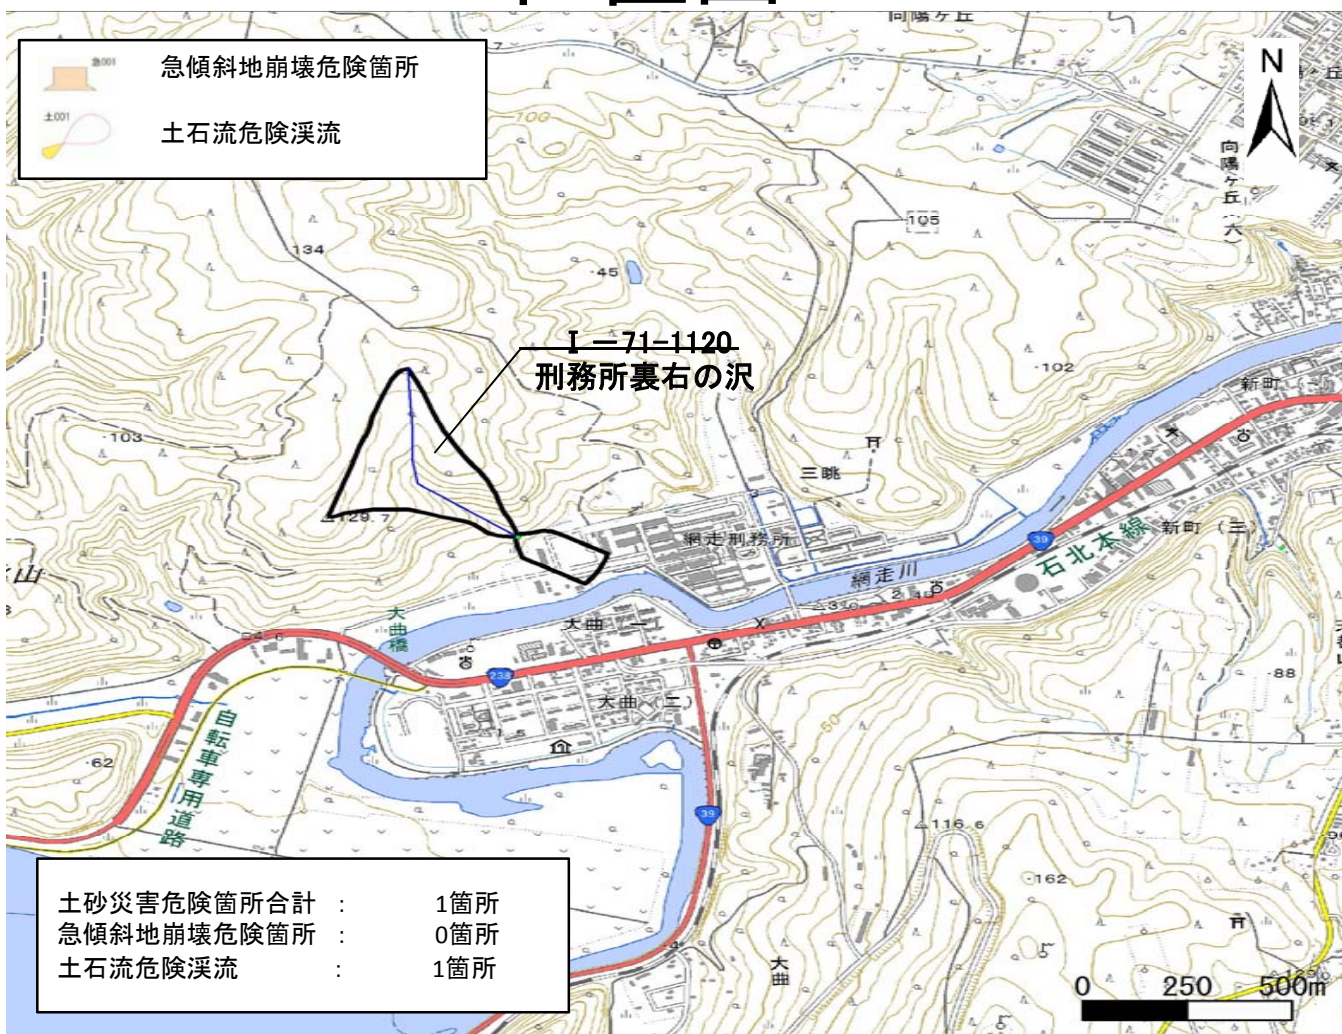

箇所名 : 刑務所裏右の沢
 所在地 : 網走市三眺
 自然現象の種類 : 土石流
 箇所番号 : I-71-1120

位置図

写真図

区域図